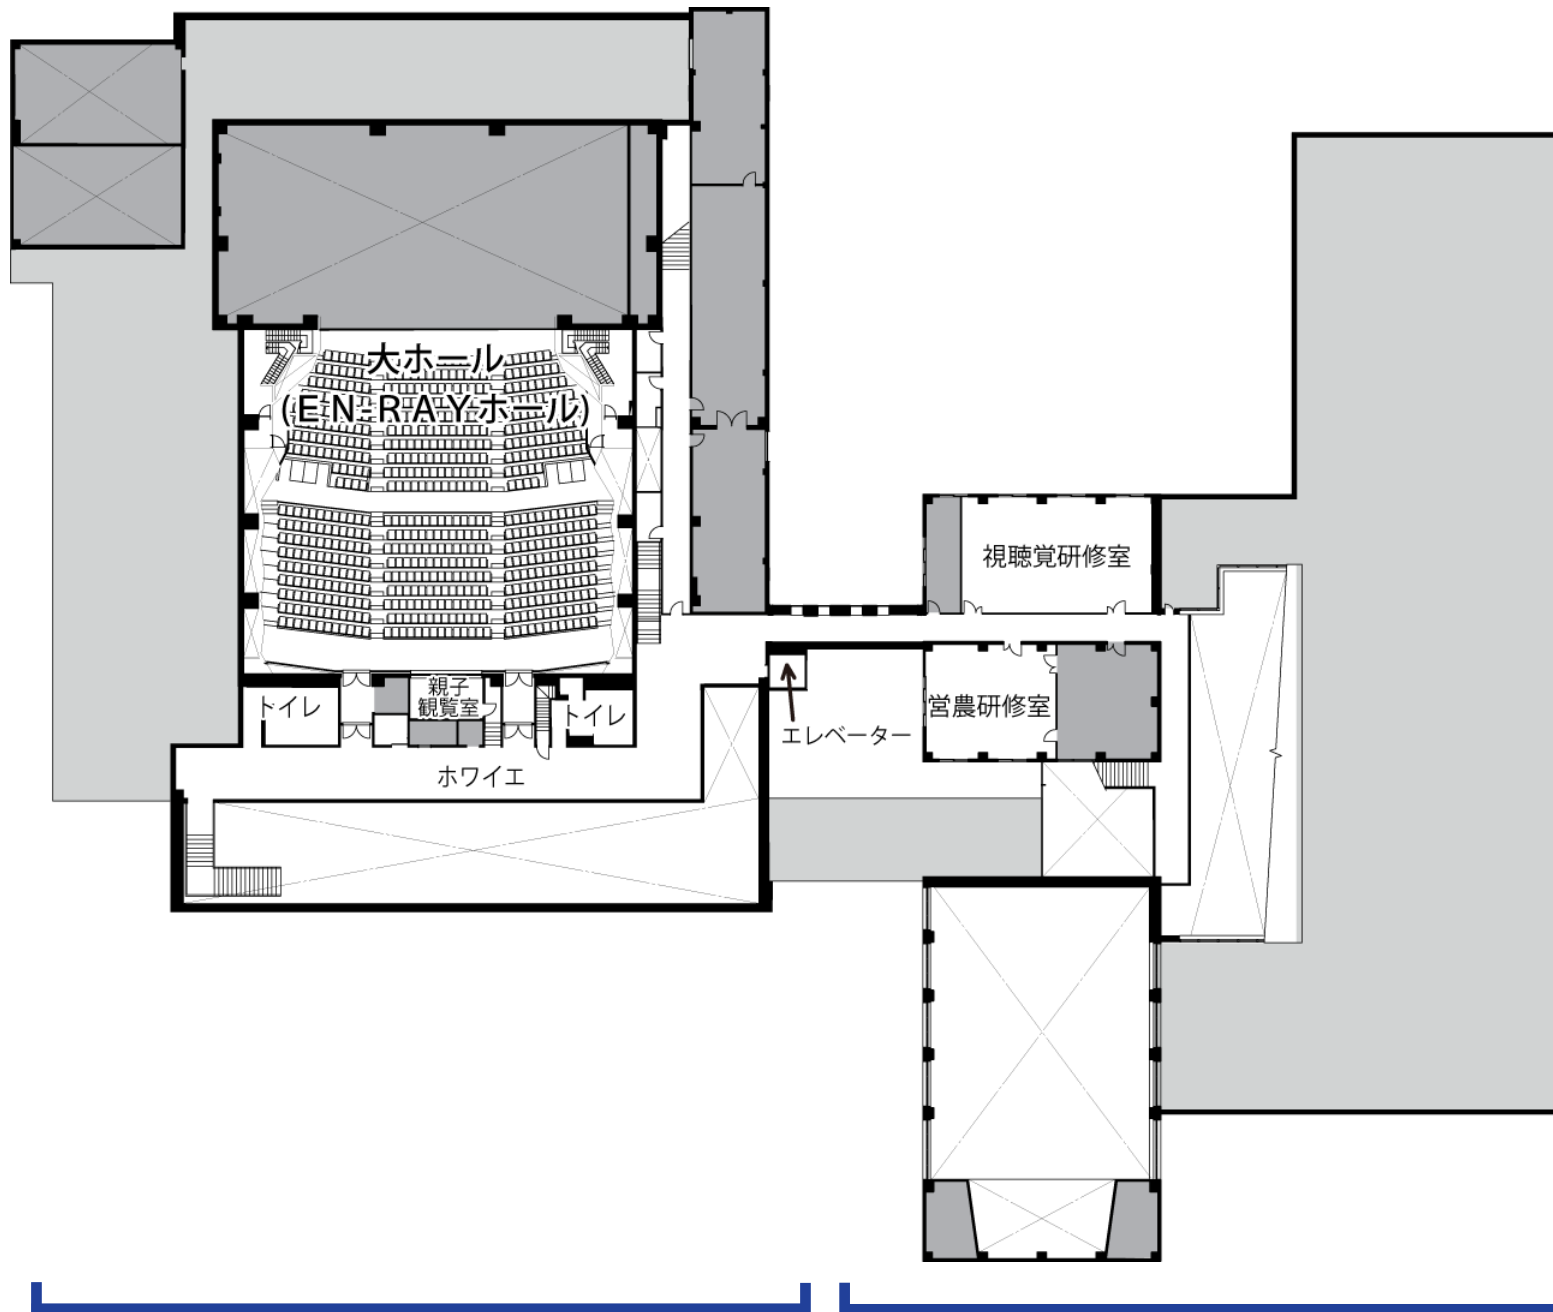

2階 

西館 (EN-RAY ホール側)

東館 (既存棟)