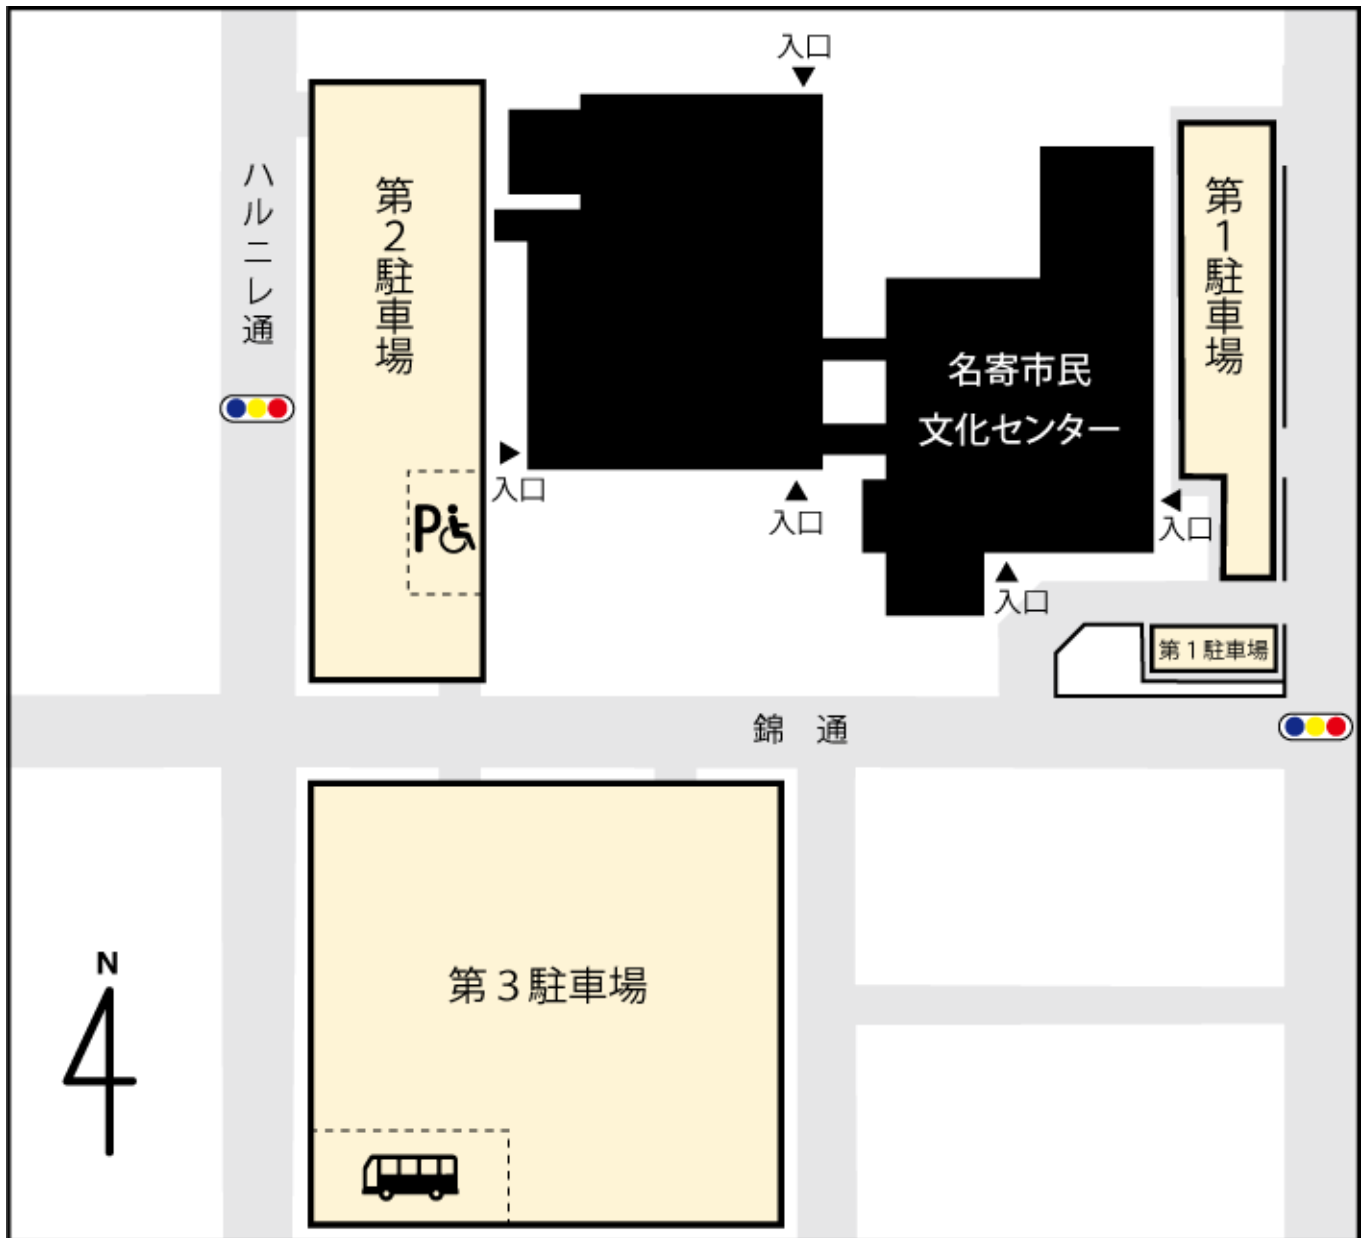

名寄市民文化センター駐車場案内図

駐車場収容台数		
		台数
第1駐車場	普通車	60台
第2駐車場	普通車	110台
	身障者用	7台
第3駐車場	普通車	208台
	大型車	10台
合計		395台