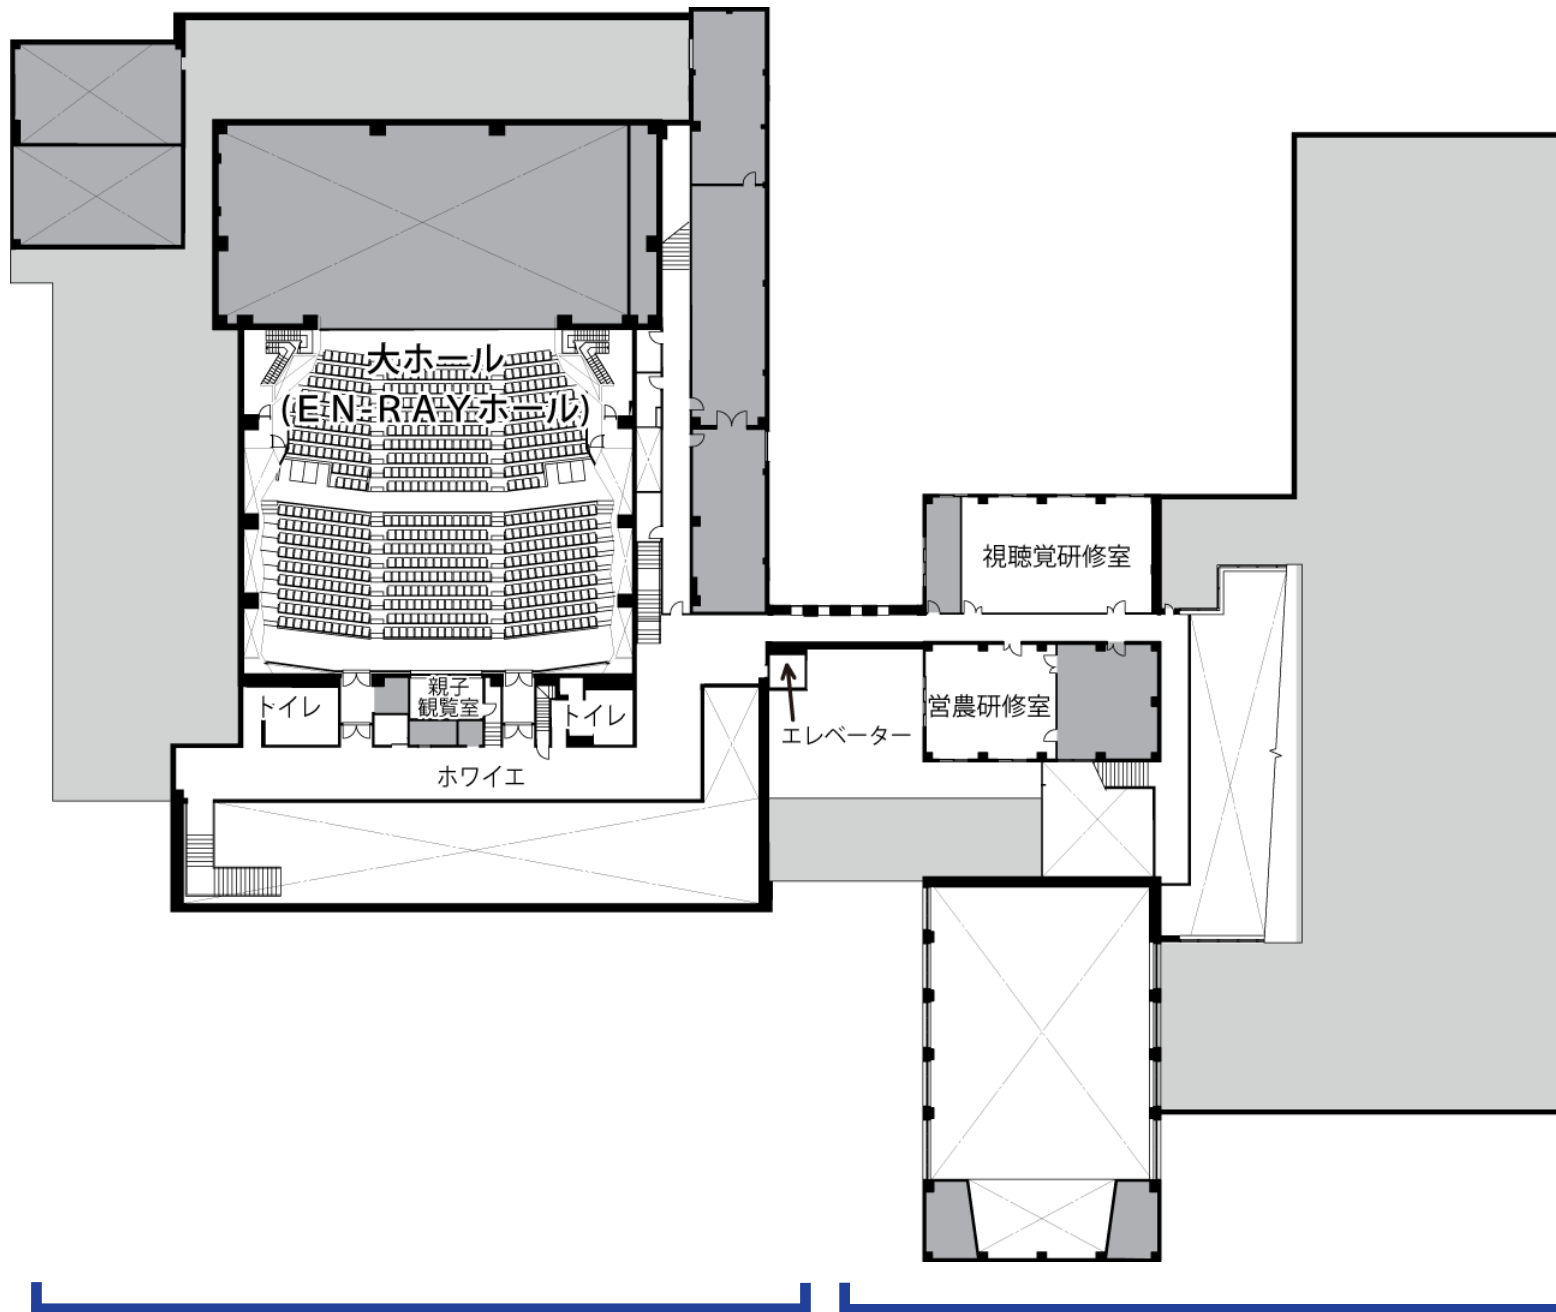

2階 

西館 (EN-RAY ホール側)

東館 (既存棟)