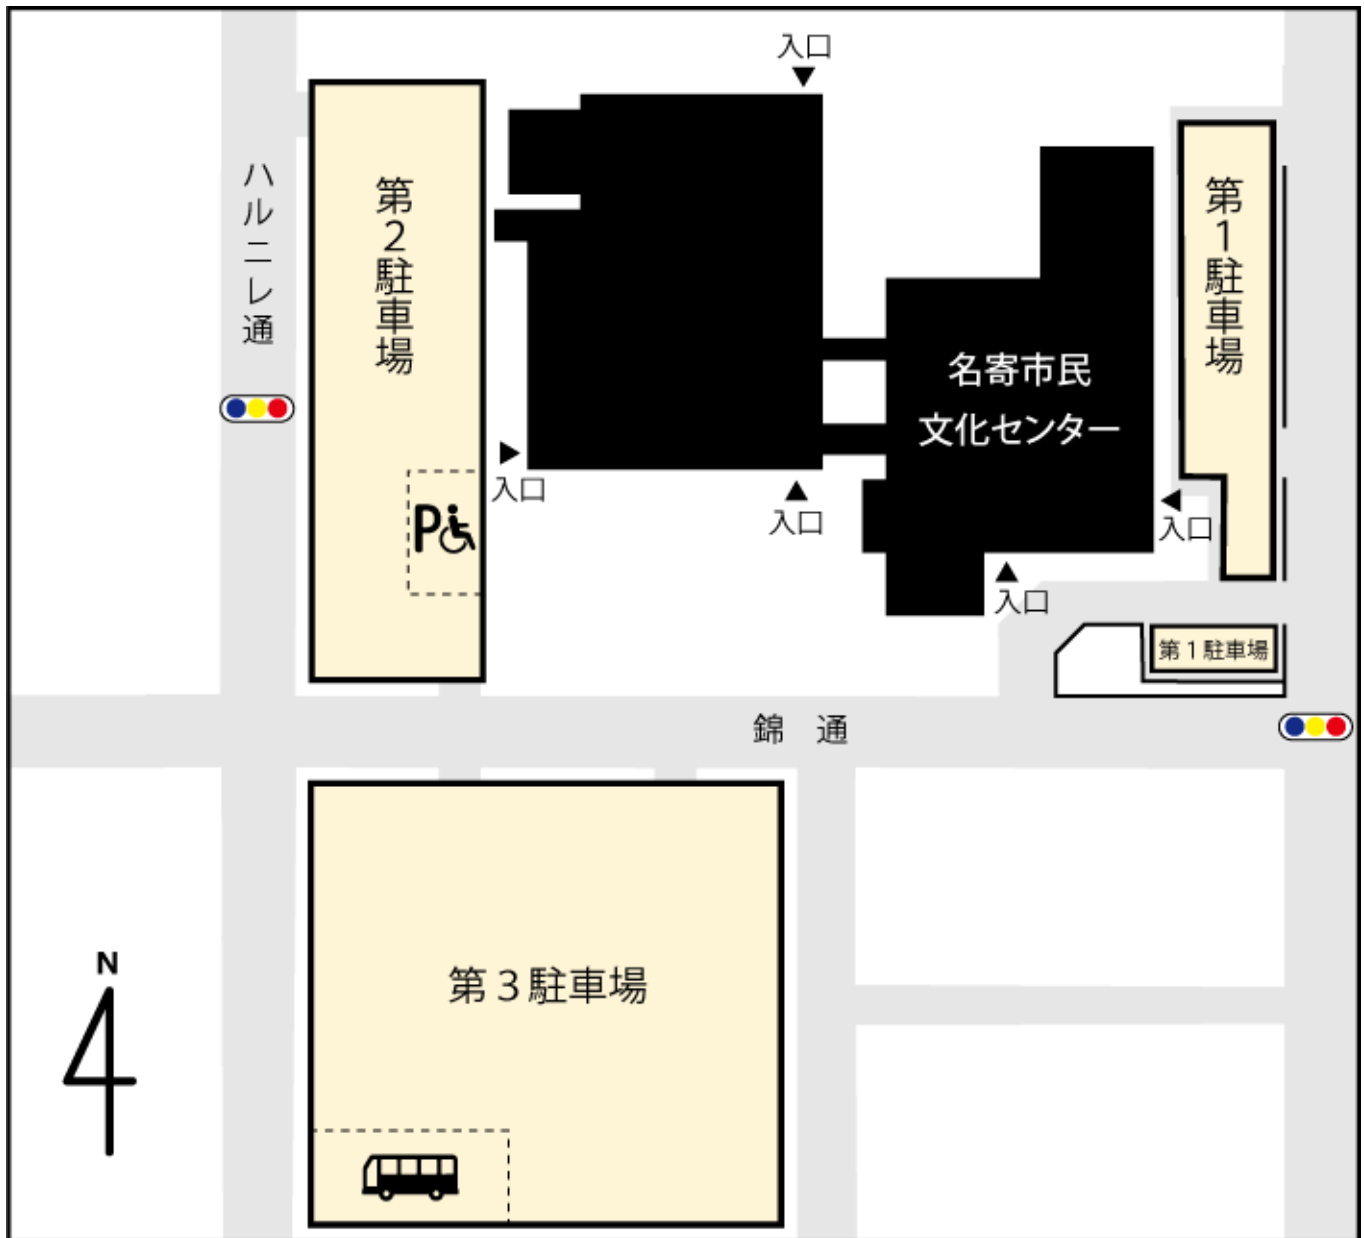

名寄市民文化センター駐車場案内図

駐車場収容台数		
		台数
第1駐車場	普通車	60台
第2駐車場	普通車	110台
	身障者用	7台
第3駐車場	普通車	208台
	大型車	10台
合計		395台